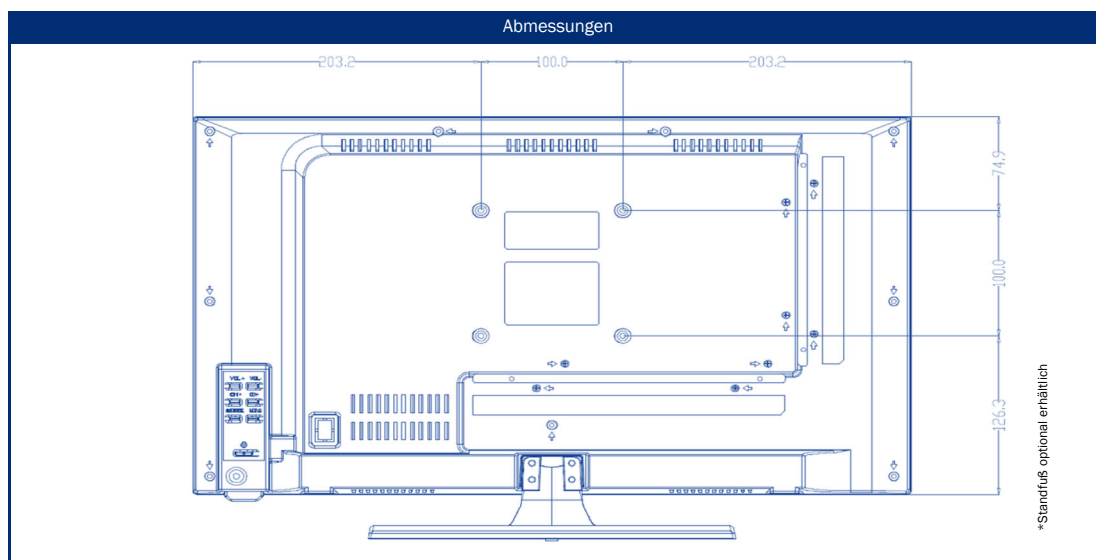

GERMAN QUALITY
- SINCE 1999 -
ASSEMBLED IN GERMANY

Modell	K22SBWPLUS	
SMART	SMART-Plattform²	webOS Hub⁵
	Netrange¹	-
	APP Store	Content Store
UPDATE	OTA (Over The Air) Update	•
	Manuelles Update via USB	-
STROMVERSORGUNG	Eingangsspannung	10,5 - 30 V DC
	Manueller Ein-/Ausschalter	•
	Jährlicher Energieverbrauch in kWh/1000h	15
	Leistungsaufnahme im Standby	< 0.5 W
	Energieeffizienzklasse	E
AUSSTATTUNG	Sleep Timer	•
	Graphisches OSD-Menü	deutsch / mehrsprachig
	Kindersicherung	•
	LG Channels / LG Fitness	• / -
	Smart Home: Matter IoT	-
	Apple AirPlay / HomeKit⁶	- / -
SCHUTZFUNKTIONEN	Korrosionsgeschützte Elektronik	•
	Überspannungsschutz	•
	Verpolungsschutz	•
ALLGEMEIN	Abmessungen mit Fuß (B x H x T)	506 x 342 x 175 mm
	Abmessungen ohne Fuß (B x H x T)	506 x 302 x 54 mm
	Gewicht (mit/ohne Fuß in kg)	3.70 kg / 3.50 kg
	Gehäusefarbe	anthrazit gebürstet
	VESA-Standard	100 x 100 mm
ZUBEHÖR³	TV-Gerät, Fernbedienung, DVB-T Antenne, 12V-Zigarettenanzünderkabel, Montagezubehör, Bedienungsanleitung	
ZULASSUNGEN	CE, UKCA, ECE-R10 (E24*10R06/02*4762*00)	
EAN CODE	Produkt-ID	K22SBWPLUS
	Interne Artikelnummer	990762
	EAN	4260037134307

RECHTLICHE HINWEISE

¹Produkte mit Netrange enthalten NetFront Browser BE von ACCESS Co. Ltd. ACCESS, das ACCESS Powered-Logo und NetFront sind Marken oder eingetragene Marken von ACCESS Co. Ltd. in Japan, den USA und / oder anderen Ländern. ²Streaming-Dienste sowie Apps können sich ohne Vorankündigung ändern oder vom Anbieter eingestellt werden. ³Streaming-Service-Verfügbarkeit variiert je nach Region. ⁴Zubehör kann je nach Region, Händler oder Ausstattungsvariante leicht abweichen. ⁵Google® und Android® sind Warenzeichen von Google Inc. ⁶webOS Hub und ThinQ sind Warenzeichen der LG Electronics Inc. ⁷Apple, das Apple-Logo, AirPlay und HomeKit, sind Warenzeichen der Apple Inc., die in den USA und weiteren Ländern und Regionen eingetragen sind. ⁸Die Bluetooth® -Wortmarke und Logos sind eingetragene Marken im Besitz von Bluetooth SIG, Inc. und werden von alphatronics unter Lizenz verwendet. Weitere genannte Namen oder Bezeichnungen können die Warenzeichen bzw. eingetragenen Warenzeichen der jeweiligen Eigentümer sein.

Hochwertiges Anschlusskabel
Inklusive patentiertem PRO CAR-Anschlusskabel für einen sicheren Halt im Fahrzeug.