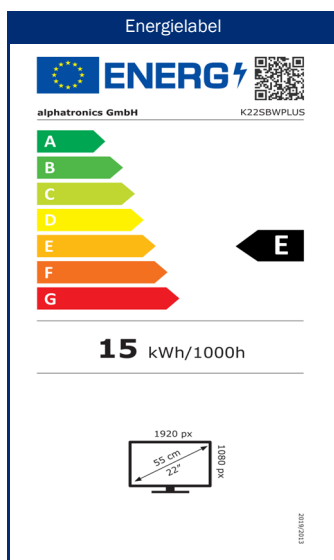

GERMAN QUALITY
- SINCE 1999 -
ASSEMBLED IN GERMANY

Modell	K22SBWPLUS	
SMART	SMART-Plattform²	webOS Hub⁵
	Netrange¹	-
	APP Store	Content Store
UPDATE	OTA (Over The Air) Update	•
	Manuelles Update via USB	-
STROMVERSORGUNG	Eingangsspannung	10,5 - 30 V DC
	Manueller Ein-/Ausschalter	•
	Jährlicher Energieverbrauch in kWh/1000h	15
	Leistungsaufnahme im Standby	< 0.5 W
	Energieeffizienzklasse	E
AUSSTATTUNG	Sleep Timer	•
	Graphisches OSD-Menü	deutsch / mehrsprachig
	Kindersicherung	•
	LG Channels / LG Fitness	• / -
	Smart Home: Matter IoT	-
	Apple AirPlay / HomeKit⁶	- / -
SCHUTZFUNKTIONEN	Korrosionsgeschützte Elektronik	•
	Überspannungsschutz	•
	Verpolungsschutz	•
ALLGEMEIN	Abmessungen mit Fuß (B x H x T)	506 x 342 x 175 mm
	Abmessungen ohne Fuß (B x H x T)	506 x 302 x 54 mm
	Gewicht (mit/ohne Fuß in kg)	3.70 kg / 3.50 kg
	Gehäusefarbe	anthrazit gebürstet
	VESA-Standard	100 x 100 mm
ZUBEHÖR³	TV-Gerät, Fernbedienung, DVB-T Antenne, 12V-Zigarettenanzünderkabel, Montagezubehör, Bedienungsanleitung	
ZULASSUNGEN	CE, UKCA, ECE-R10 (E24*10R06/02*4762*00)	
EAN CODE	Produkt-ID	K22SBWPLUS
	Interne Artikelnummer	990762
	EAN	4260037134307

RECHTLICHE HINWEISE

¹Produkte mit Netrange enthalten NetFront Browser BE von ACCESS Co. Ltd. ACCESS, das ACCESS Powered-Logo und NetFront sind Marken oder eingetragene Marken von ACCESS Co. Ltd. in Japan, den USA und / oder anderen Ländern. ²Streaming-Dienste sowie Apps können sich ohne Vorankündigung ändern oder vom Anbieter eingestellt werden. ³Streaming-Service-Verfügbarkeit variiert je nach Region. ⁴Zubehör kann je nach Region, Händler oder Ausstattungsvariante leicht abweichen. ⁵Google® und Android® sind Warenzeichen von Google Inc. ⁶webOS Hub und ThinQ sind Warenzeichen der LG Electronics Inc. ⁷Apple, das Apple-Logo, AirPlay und HomeKit, sind Warenzeichen der Apple Inc., die in den USA und weiteren Ländern und Regionen eingetragen sind. ⁸Die Bluetooth® -Wortmarke und Logos sind eingetragene Marken im Besitz von Bluetooth SIG, Inc. und werden von alphatronics unter Lizenz verwendet. Weitere genannte Namen oder Bezeichnungen können die Warenzeichen bzw. eingetragenen Warenzeichen der jeweiligen Eigentümer sein.

Hochwertiges Anschlusskabel
Inklusive patentiertem PRO CAR-Anschlusskabel für einen sicheren Halt im Fahrzeug.